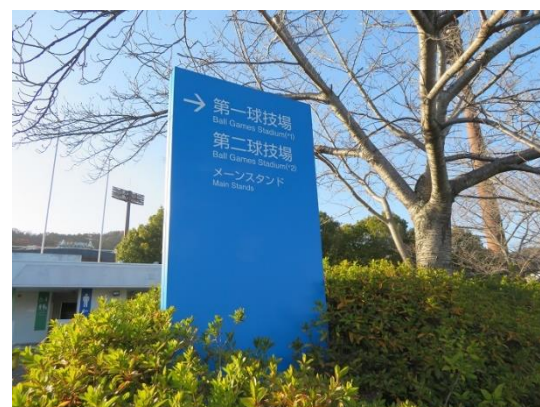

③-14 第二球技場付近