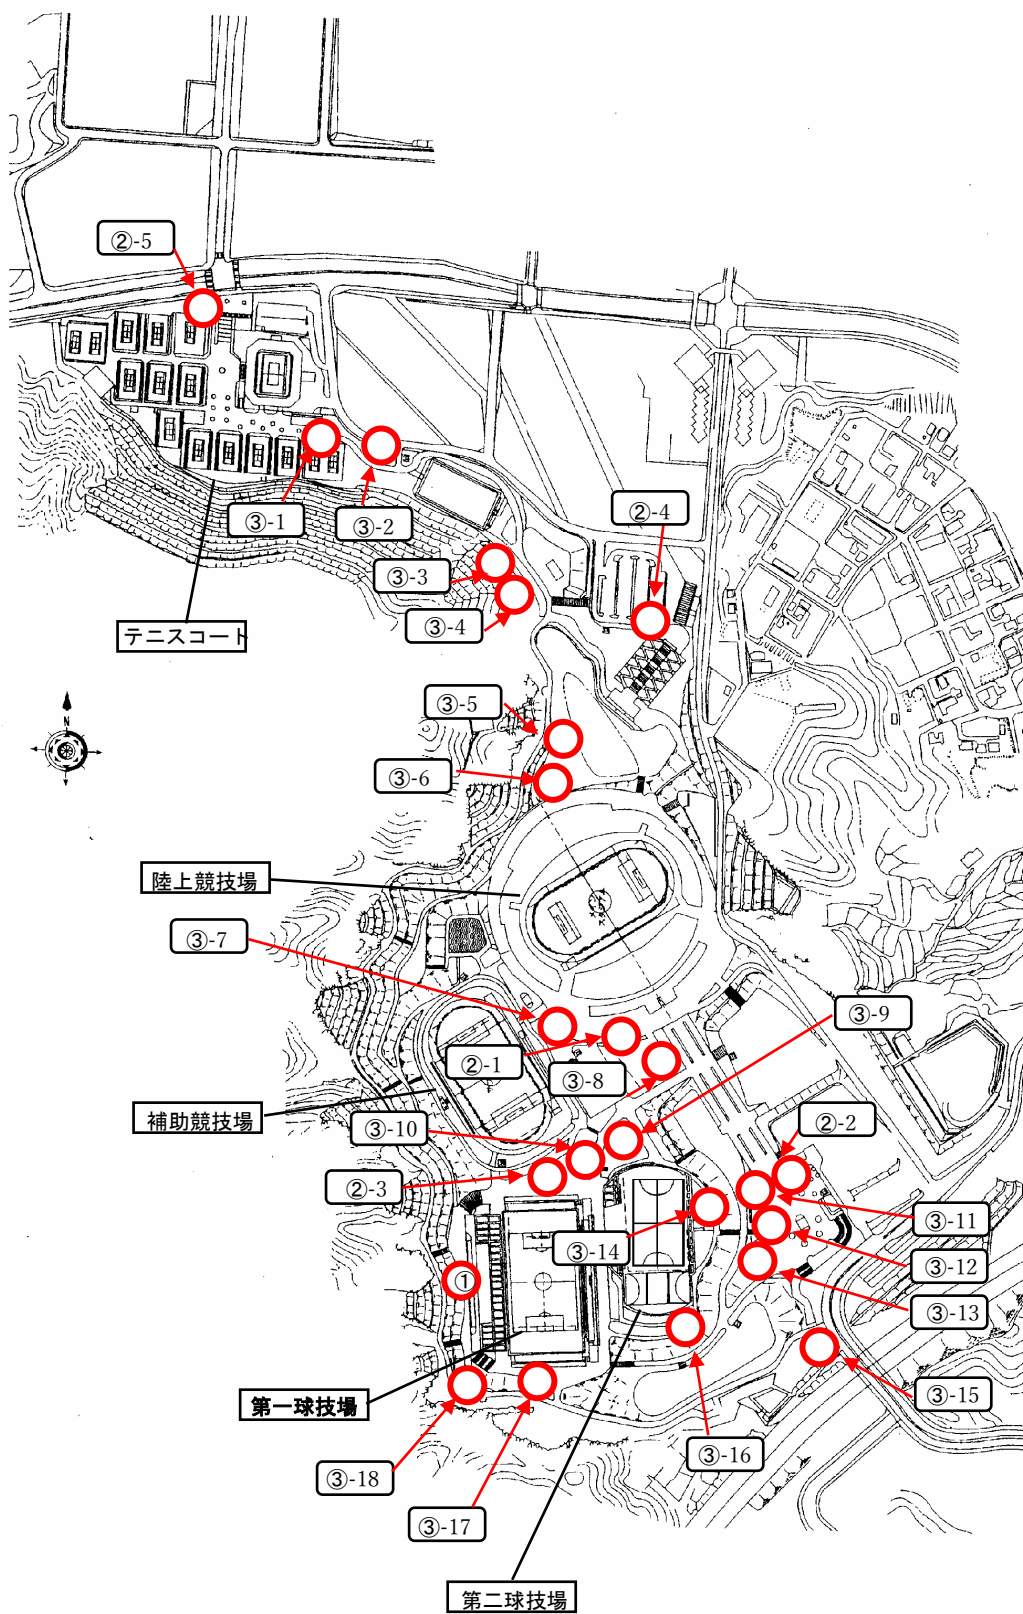

## 敷地内看板の設置場所及び設置可能場所

## 1 現在の看板設置場所

番号	設置場所
①	広島広域公園第一球技場 入口
②	広島広域公園 敷地内案内板「広島広域公園ご案内」(5か所)
③	広島広域公園 敷地内その他看板(18か所)

## 2 看板設置可能場所

番号	設置場所
④	広島広域公園第一球技場 スタンド
⑤	広島広域公園第一球技場 大型映像表示装置

※表記載の看板設置可能場所の他、新たな呼称看板の設置等を提案することも可能です。

位置図

現況写真

① 広島広域公園第一球技場 入口

② 広島広域公園 敷地内案内板（園内5か所・次頁のとおり）

②-1 陸上競技場前

③-4 屋内テニスコート付近

③-5 投てき広場付近

③-6 陸上競技場裏側付近

③-7 陸上競技場と補助競技場の間

③-8 入口広場から陸上競技場までの通路

③-9 第二球技場付近

③-13 入口広場

③-10 第一球技場付近